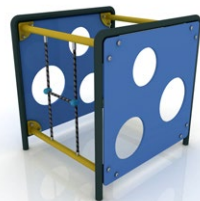

Cena: 43 990 Kč*
970 x 970 x 970 mm
DH07 << AM16B