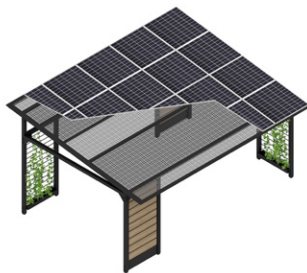

Solární energie k Vaším službám

Fotovoltaické altány

SORIAN

FOTOVOLTAICKÝ ALTÁN

Kód: SRS 2x5

Výkon: od 4,5 kWp

Rozměr: 5302 x 4308 x 2890 mm

Ceny od 489 900 Kč*

Nemáte vhodnou střešní plochu pro fotovoltaickou elektrárnu?

Naše solární řešení využijete kdekoli na ploše už od 12 metrů čtverečných, které Vám dle vybrané verze poslouží jako funkční přístřešek, učebna či herna pro děti, garážové stání, domeček pro techniku, atd.

Primárně Vám však zajistí vlastní nezávislý zdroj elektrické energie, kterou spotřebujete při denním provozu.

Velikost a výkon dle Vaší skutečné potřeby.
Rozměry i tvar na míru Vašemu prostoru.

V základní nabídce najdete 4 typová provedení o výkonu od 2,7 kWp do 9,9 kWp.