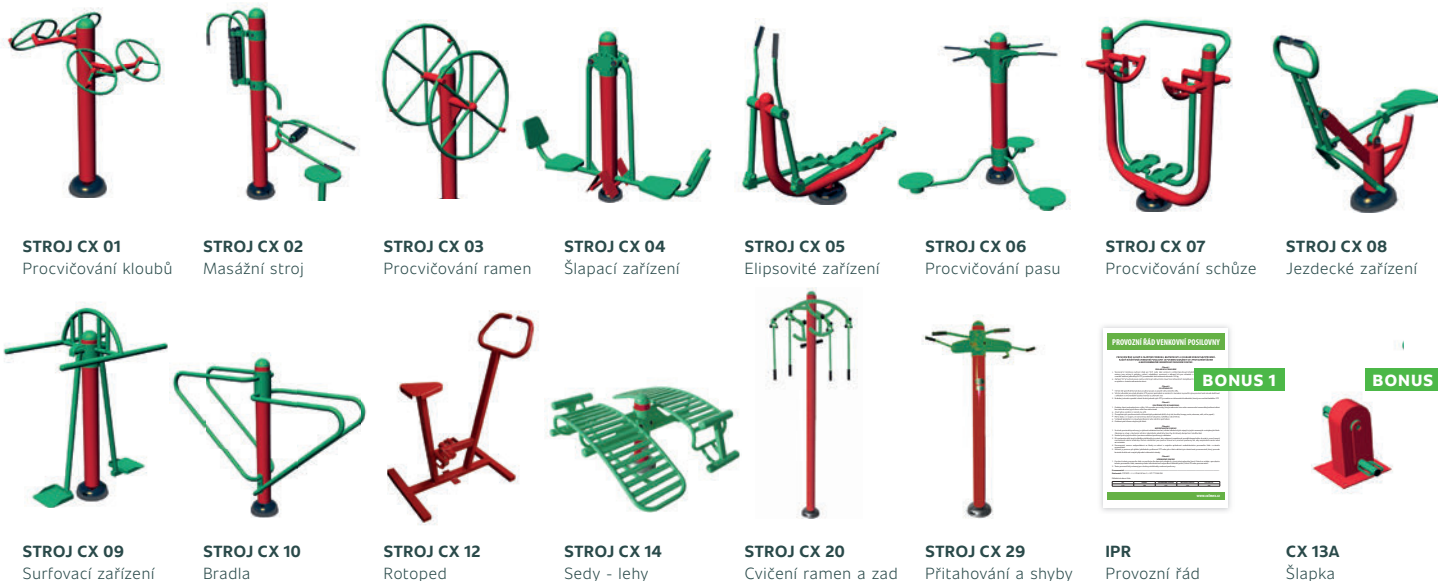

V E N K O V N Í F I T N E S S S T R O J E · S T R E E T W O R K O U T · P A R K O U R · A G I L I T Y

Postavte venkovní posilovnu z řady CX za méně než polovinu

Venkovní fitness stroje k protažení, posilování či relaxaci.
Využijte nejvýhodnější Dotační akci. Vybudujte místo
radosti pro své občany, zaměstnance, klienty i pacienty.

VARIANTA	POČET STROJŮ	PŮVODNÍ CENA	KONEČNÁ CENA
A	1 ks	50 916 Kč	25 990 Kč*
B	2 ks BONUS 1	85 686 Kč	49 990 Kč*
C	4 ks BONUS 1 BONUS 2	211 389 Kč	99 990 Kč*

* Konečná cena je včetně DPH a **ZAHRNUJE MONTÁŽ!**

Nabízené varianty lze kombinovat, žádat na více lokalit, či rozdělovat na etapy a množství strojů pro určené lokality dle přání zákazníka. Bonusy jsou dodávány bez instalace. Instalaci je možné objednat za příplatek, CX13a za 2.420,- Kč za IPR za 1.240,- Kč včetně DPH.