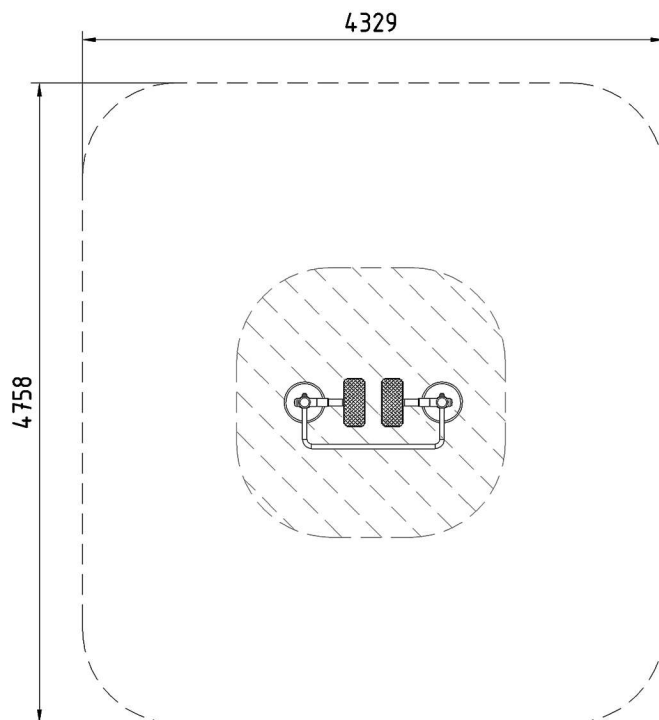

Plocha pro cvičení/plocha pro pohyb