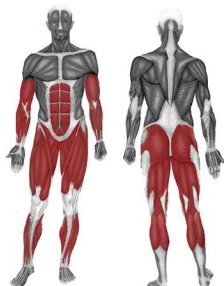

LUXUSNÍ CELONEREZOVÁ ŘADA OBLOŽENÁ DŘEVEM 100% ČESKÁ VÝROBA

PROCVIČOVÁNÍ CHŮZE

SW 07

Popis posilovacího zařízení:

Funkce: Zvyšování pohyblivosti dolních končetin, zlepšování koordinace a rovnováhy těla, zvyšování kapacity srdce a plic, posilování nohou a hýžďových svalů.

Použití: Uchopte rukojeť, postavte se na nášlapy a pohybujte nohama střídavě vpřed a vzad. Nikdy nepohybujte oběma nohama ve stejném směru.

Provádění: Doporučujeme 3 - 5 serií po cca 3 minutách s přestávkou dle fyzického stavu cvičící osoby. Budete-li cítit jakoukoliv bolest, cvičení přerušete.

Produktové číslo	SW07
Počet uživatelů	1
Maximální zátěž	120 Kg
Maximální rozměry	1330 x 530 x 1320mm
Dopadová plocha	ČSN EN 16630
Hmotnost zařízení	57 Kg

Vizualizace mají pouze ilustrační charakter
Právo na změny vyhrazeno