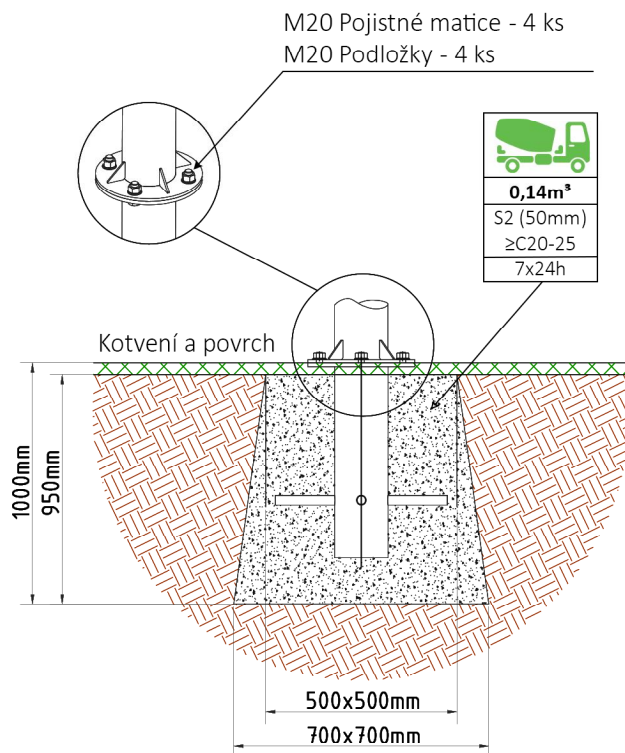

EXKLUZIVNÍ CELONEREZOVÁ ŘADA

100% ČESKÁ VÝROBA

ŽEBŘINY A HRAZDY

CE 24

Popis posilovacího zařízení:

Funkce: Protahování celé horní poloviny trupu, především však posilování svalů paží, ramen a břicha. Vhodný pro kalisteniku.

Vizualizace mají pouze ilustrační charakter
Právo na změny vyhrazeno

Produktové číslo	CE 24
Věková skupina	*
Počet uživatelů	3
Maximální zátěž	120 Kg / 1 os.
Maximální rozměry	3,9 x 0,1 x 2,4
Doporučená plocha	*