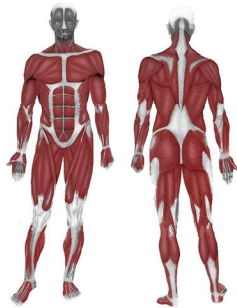

EXKLUZIVNÍ CELONEREZOVÁ ŘADA

100% ČESKÁ VÝROBA

ŽEBŘINY A HRAZDY

CE 24

Popis posilovacího zařízení:

Funkce: Protahování celé horní poloviny trupu, především však posilování svalů paží, ramen a břicha. Vhodný pro kalisteniku.

Vizualizace mají pouze ilustrační charakter
Právo na změny vyhrazeno

Produktové číslo	CE 24
Věková skupina	*
Počet uživatelů	3
Maximální zátěž	120 Kg / 1 os.
Maximální rozměry	3,9 x 0,1 x 2,4
Doporučená plocha	*