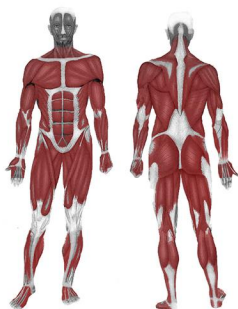

EXKLUZIVNÍ CELONEREZOVÁ ŘADA 100% ČESKÁ VÝROBA

HRAZDY

CE 23

Popis posilovacího zařízení:

Funkce: Protahování celé horní poloviny trupu, především však posilování svalů paží, ramen a břicha. Vhodný pro kalistheniku.

Vizualizace mají pouze ilustrační charakter
Právo na změny vyhrazeno

Produktové číslo	CE 23
Věková skupina	*
Počet uživatelů	2
Maximální zátěž	120 Kg / 1 os.
Maximální rozměry	2,6 x 0,1 x 2,4
Doporučená plocha	*