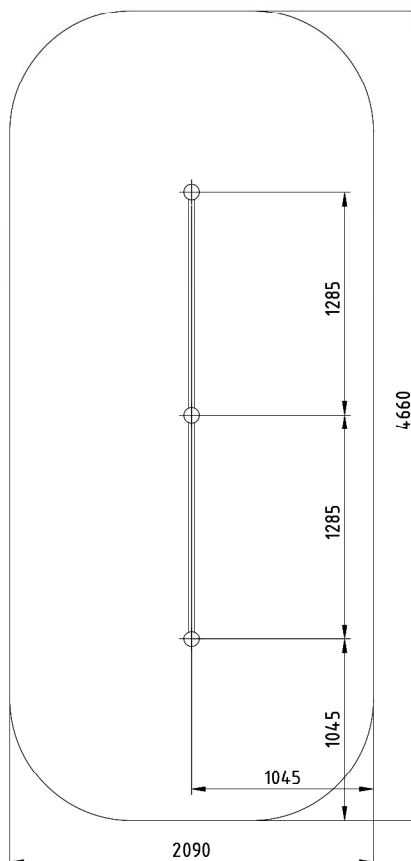

Cvičební pásmo