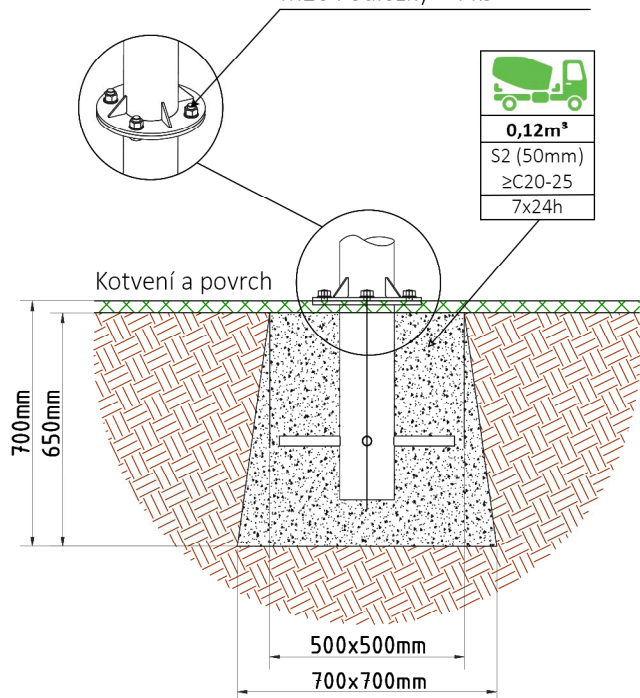

M20 Pojistné matice - 4 ks
M20 Podložky - 4 ks