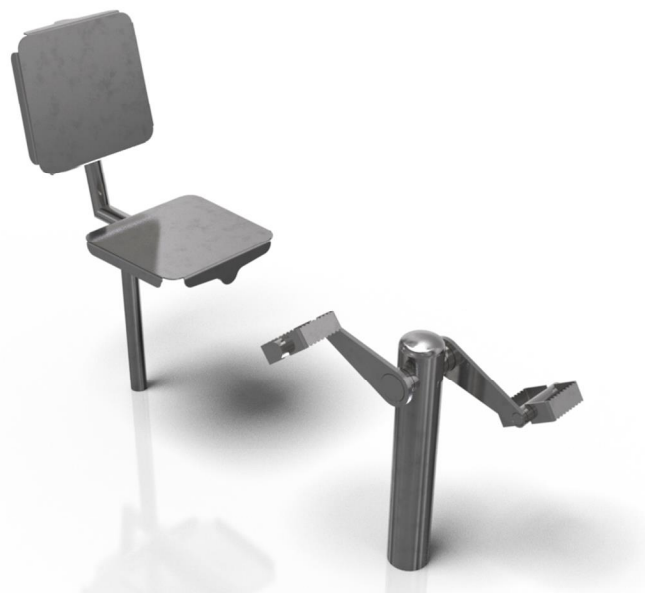

EXKLUZIVNÍ CELONEREZOVÁ ŘADA 100% ČESKÁ VÝROBA

LAVIČKA SE ŠLAPADLEM

CE 13L

Popis posilovacího zařízení:

Funkce: Posilování lýtkových a stehenních svalů, rehabilitace dolních končetin, regenerace oslabených svalů a pohyblivosti kloubů. Zlepšení krevního oběhu a koordinace nohou.

Použití: Posadte se před šlapadlo, položte nohy na pedály a v pravidelném tempu zabírejte nohama.

Provádění: Doporučujeme 3 - 5 sériích po cca 3 minutách s přestávkou dle fyzického stavu cvičící osoby. Pocítíte-li cítit jakoukoliv bolest, cvičení přerušete.

Poznámka: Maximální hmotnost uživatele je 120 kg. Druhé osobě je do vzdálenosti 2 m od uživatele vstup zakázán. Zařízení smí bez dozoru užívat pouze osoby starší 14 let. Jiné než uvedené použití je zakázáno.

Vizualizace mají pouze ilustrační charakter
Právo na změny vyhrazeno

Produktové číslo	CE 13L
Věková skupina	*
Počet uživatelů	1 - 2
Maximální zátěž	120 Kg / 1 os.
Maximální rozměry	1,3 x 0,4 x 0,9
Doporučená plocha	*